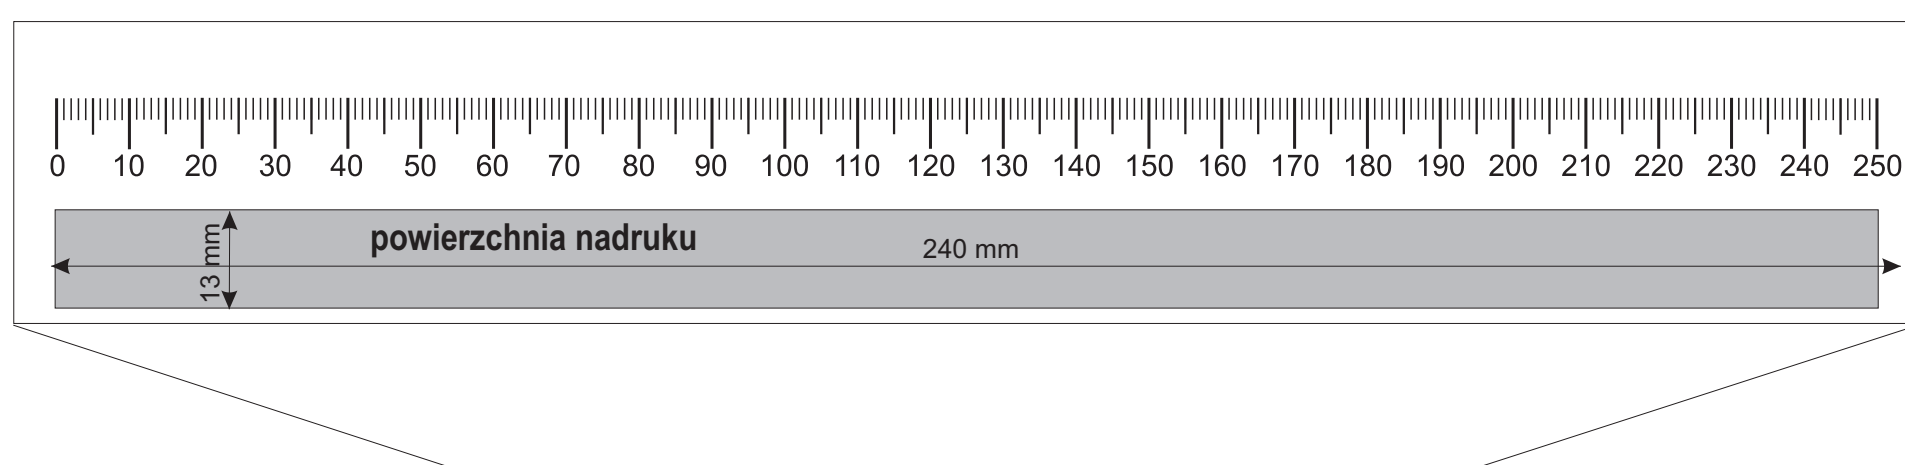

WYMIARY

DESZCZOMIERZ Z SUMATOREM

przód

tył