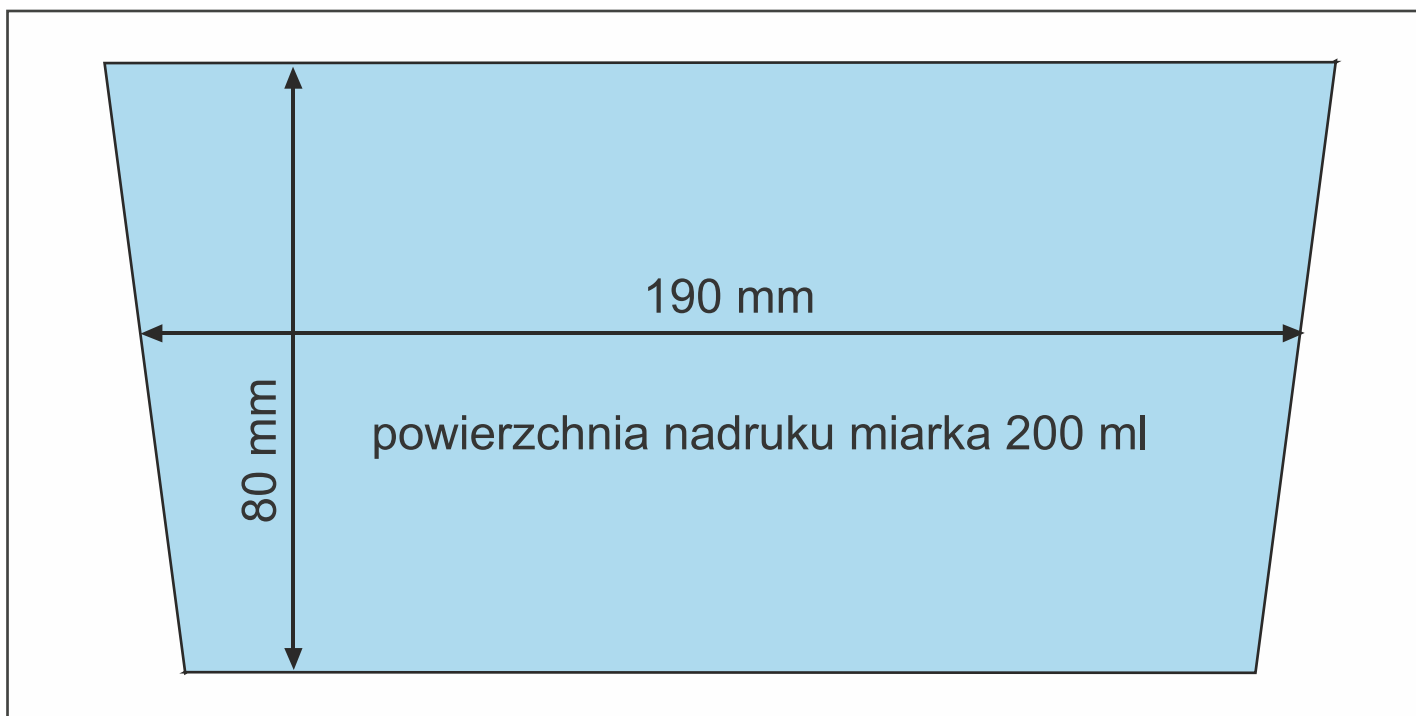

MIARKA 200 ML - KUBEK

Pole nadruku

Wymiary