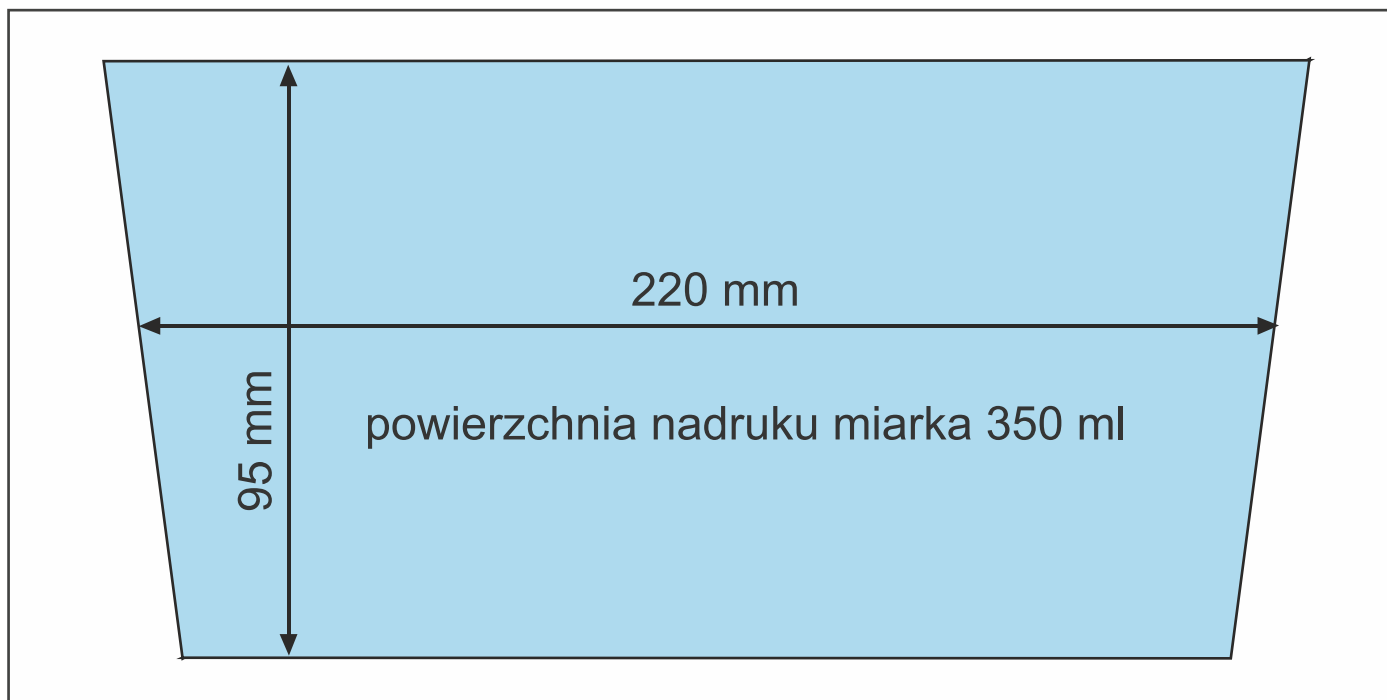

MIARKA 350 ML - KUBEK

Pole nadruku

Wymiary