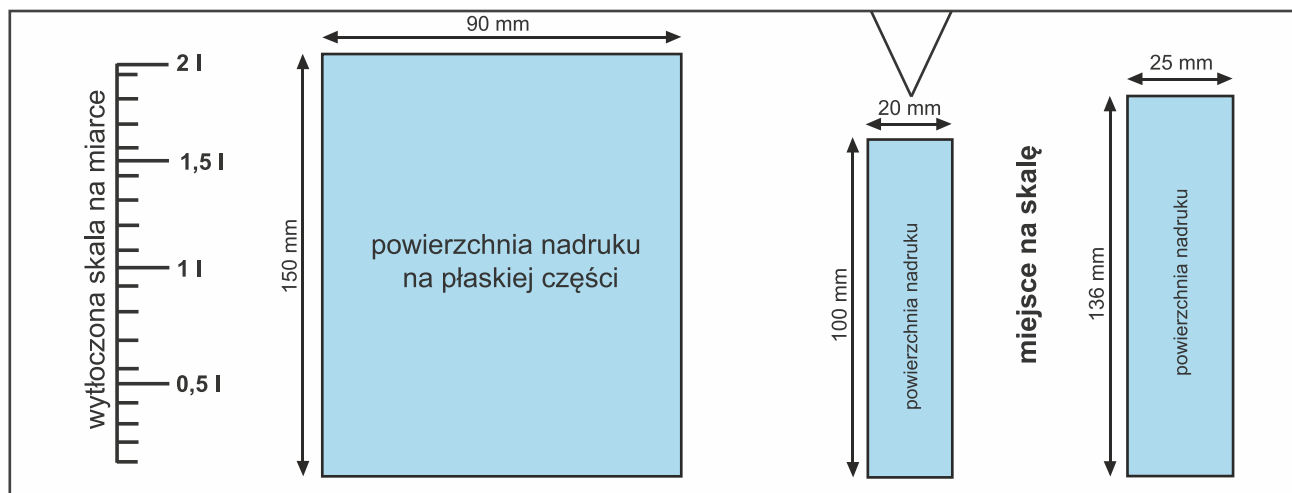

MIARKA TWIN 2000 ML - KUBEK Z UCHWYTEM

Pole nadruku

Wymiary