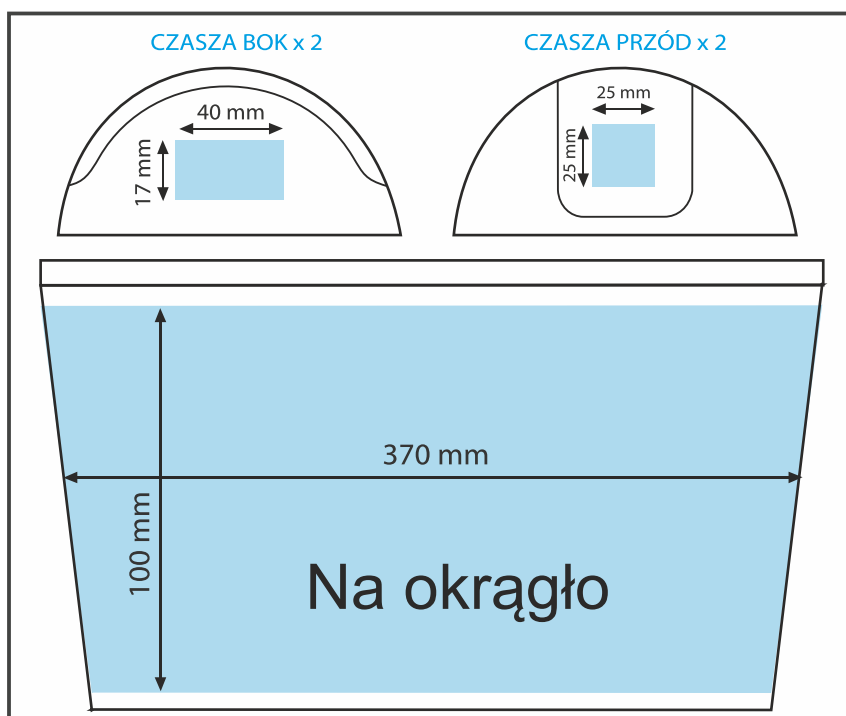

432 szt.

1,3 kg

85 kg

Nadruk

Indywidualny nadruk

Zastosowanie

utrzymanie czystości w biurze, restauracji, hotelu, szkole, gabinecie

Miejsce nadruku

Wymiary

Pojemność 1200 ml