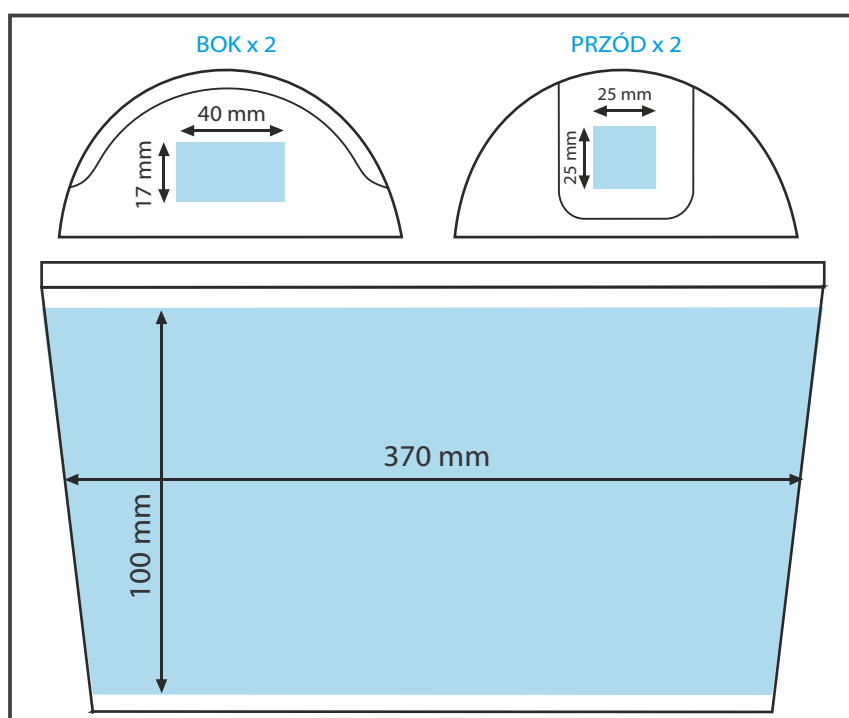

# Pojemnik stołowy TRASH

Dostępne kolory:

- biały
- szary - Cool Gray 11C
- fiolet - 519C
- turkus - 2396C

Pakowanie

- 8 szt.
- 432 szt.
- 1,3 kg
- 85 kg

Nadruk

Indywidualny nadruk

## Wymiary

Pojemność 1200 ml