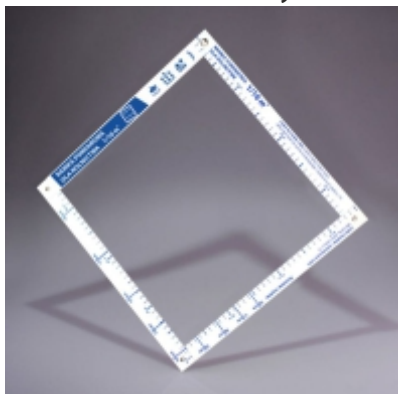

Ramka dla rolnictwa FRAME

Pakowanie

 250 szt.

 25kg

 20 kartonów

 500kg

-  rolnictwo
-  leśnictwo
-  odszkodowania
-  możliwość nadruku indywidualnego logo

Nadruk

Indywidualny nadruk

Przymiar 100 cm

Nadrukowana instrukcja
prawidłowego pomiaru

Nadruk standardowy

Nadruk indywidualny

Zastosowanie:

pomiar wschodów uprawy, uszkodzonych roślin
oraz stopnia zachwaszczenia

obliczenie wschodów roślin na długości
rzędu uprawy (szer. rzędów od 10 - 18 cm)

nośnik reklamy oraz praktyczne i poręczne
narzędzie pomiarowe (dł. przymiaru 100 cm)