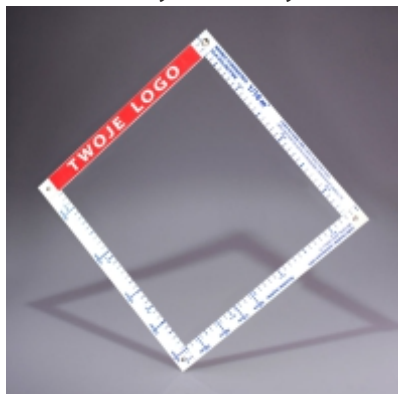

Indywidualny nadruk

Przymiar 100 cm

Nadrukowana instrukcja
prawidłowego pomiaru

Nadruk standardowy

Nadruk indywidualny

Zastosowanie:

pomiar wschodów uprawy, uszkodzonych roślin
oraz stopnia zachwaszczenia

obliczenie wschodów roślin na długości
rzędu uprawy (szer. rzędów od 10 - 18 cm)

nośnik reklamy oraz praktyczne i poręczne
narzędzie pomiarowe (dł. przymiaru 100 cm)