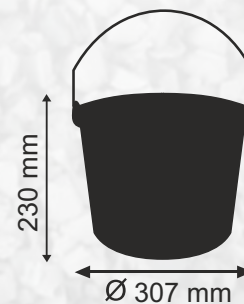

Wiadro rolnicze

STRONG CZARNE REGRANULAT 12 L

Skala wewnętrzna
tłoczona w litrach

Indywidualny nadruk
kolorowego logo

Pakowanie
120 x 80 x 160 cm

1000 szt.

550 szt.

Wymiary

CZARNE

Pole nadruku