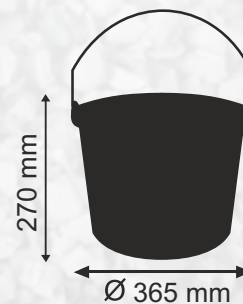

Wiadro rolnicze

STRONG CZARNE REGRANULAT 20 L

Skala wewnętrzna
tłoczona w litrach

Indywidualny nadruk
kolorowego logo

Pakowanie
120 x 80 x 160 cm

540 szt.

300 kg

Wymiary

CZARNE

Pole nadruku