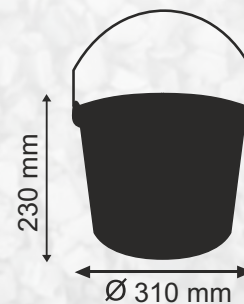

Wiadro rolnicze

STRONG KOLOR REGRANULAT 12 L

Skala wewnętrzna
tłoczona w litrach

Indywidualny nadruk
kolorowego logo

Pakowanie
120 x 80 x 160 cm

Wymiary

Pole nadruku