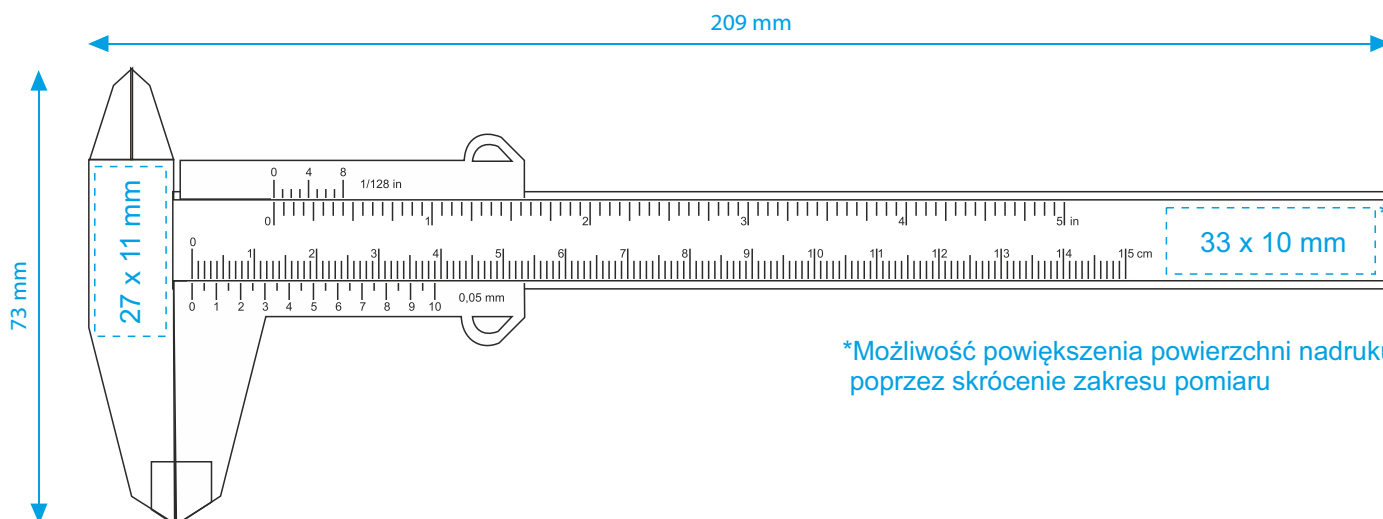

Suwmiarka z tworzywa sztucznego

Kolory

BIAŁY

Zestaw

suwmiarka
ze skalą

opakowanie
foliowe

Pakowanie

800 szt.

22400 szt.

13 kg

380 kg

Nadruk

Indywidualny nadruk

Specyfikacja

Skala z jednostką: milimetry i cale

Zakres pomiaru: 0~150 mm / 0~5in

Podziałka : +/- 0,05 mm

Miejsce nadruku / Wymiary

*Możliwość powiększenia powierzchni nadruku
poprzez skrócenie zakresu pomiaru