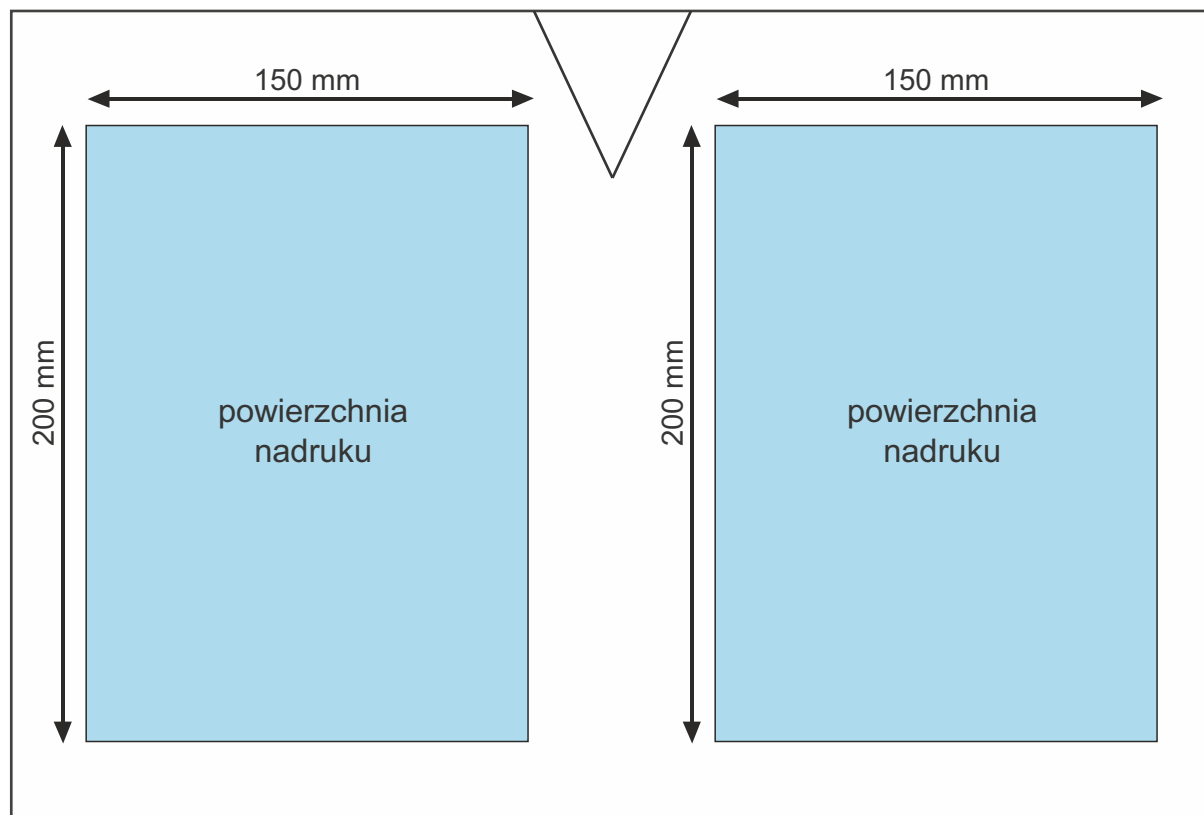

WYMIARY

MIARKA GUSTAV 5000 ML - KUBEK Z WYJMOWANYM UCHWYTEM

Pole nadruku

Wymiary