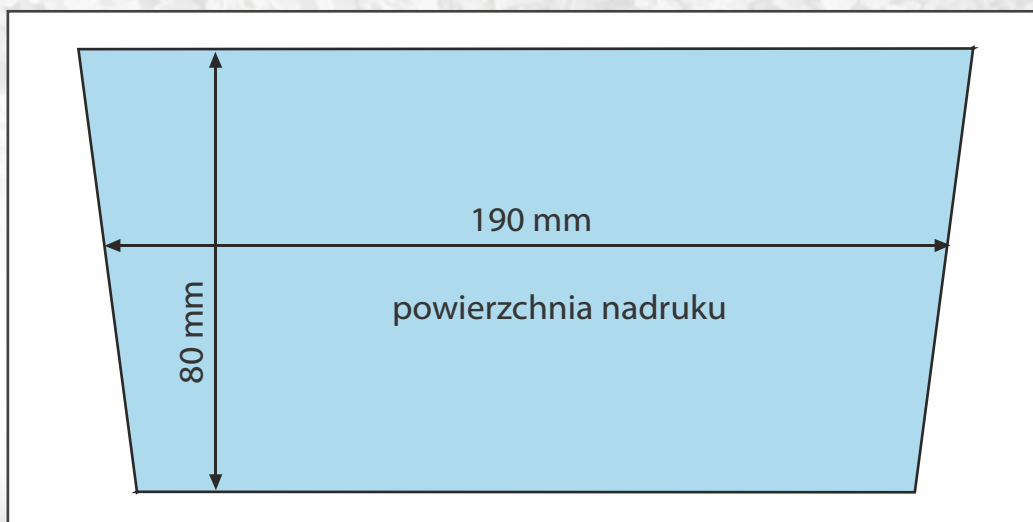

Kubek 200 ml

Nadruk skali w ml
w standardzie

Dowolna skala dla produktów
sypkich i płynnych

Pakowanie

300 szt.

14 400 szt.

8 kg

390 kg

Indywidualny nadruk
skali i kolorowego logo

Pole nadruku

Wymiary