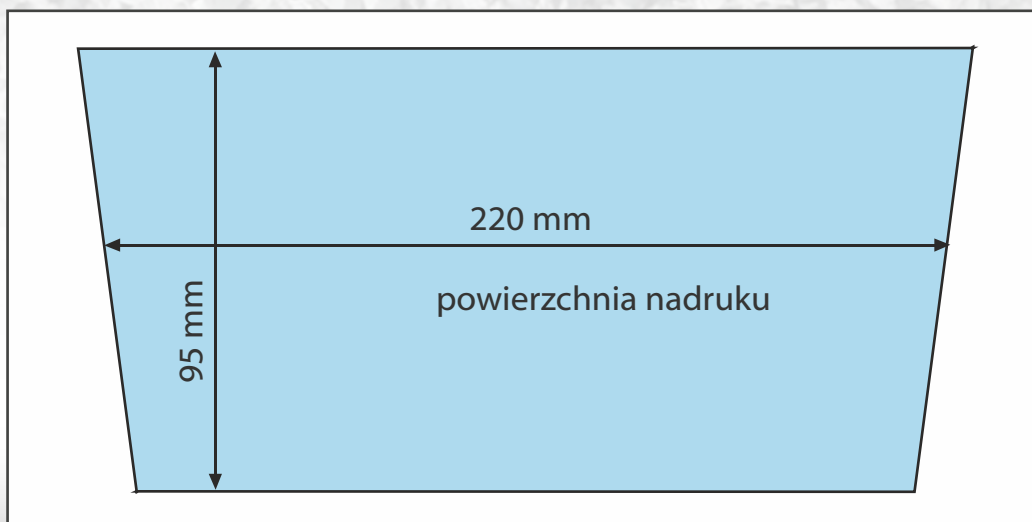

## Kubek 350 ml

Nadruk skali w ml  
w standardzie

Dowolna skala dla produktów  
sypkich i płynnych

Pakowanie

260 szt.

9360 szt.

11 kg

390 kg

### Pole nadruku

### Wymiary