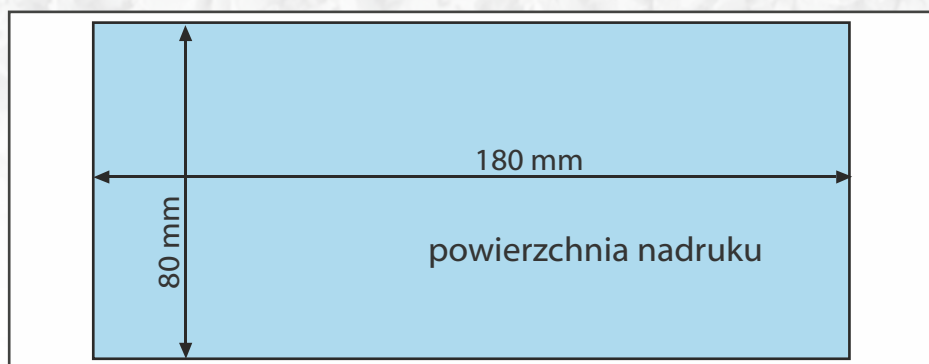

## Kubek 500 ml

Nadruk skali w ml  
w standardzie

Dowolna skala dla produktów  
sypkich i płynnych

Pakowanie

160 szt.

1920 szt.

9 kg

120 kg

### Wymiary