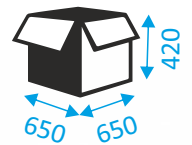

Łopatka / Szufelka 150 g

Indywidualny nadruk
kolorowego logo

Pakowanie

 1080 szt.

 22 kg

 12960 szt.

 252 kg

Kolory :