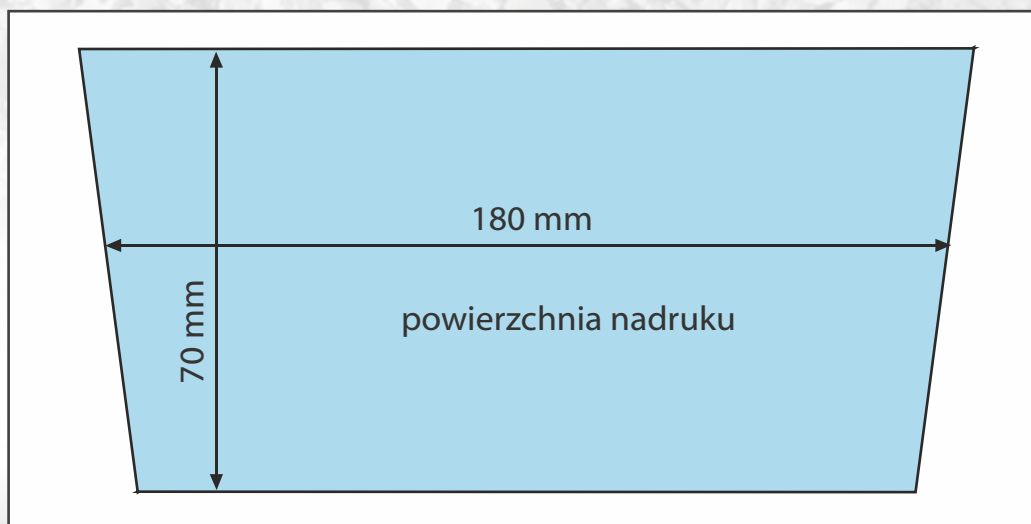

Kubek 150 ml

Nadruk skali w ml w standardzie

Dowolna skala dla produktów sypkich i płynnych

Pakowanie

500 szt.

24 000 szt.

10 kg

490 kg

Indywidualny nadruk skali i kolorowego logo

Pole nadruku

Wymiary