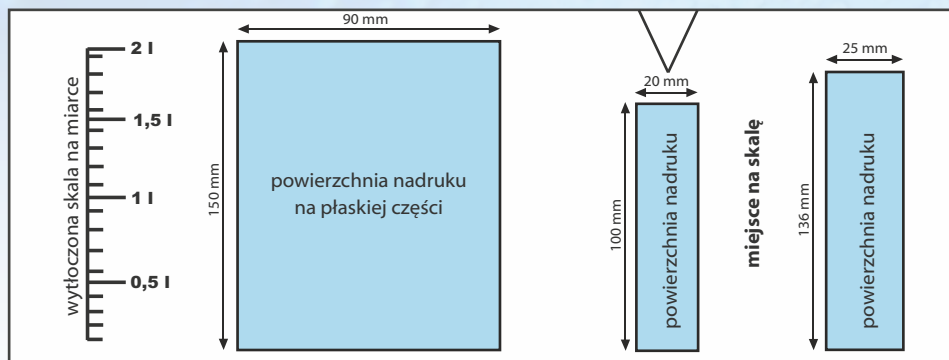

Miarka TWIN 2000 ml

Nadruk skali w ml
w standardzie

Dowolna skala dla produktów
sypkich i płynnych

Pakowanie

35 szt.

450 szt.

9 kg

150 kg

Indywidualny nadruk
skali i kolorowego logo

Pole nadruku

Wymiary