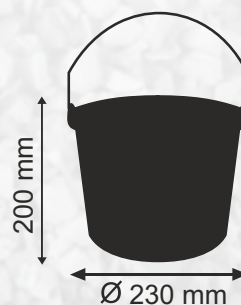

# Wiadro rolnicze

EKO 5 L

Skala wewnętrzna  
tłoczona w litrach

Indywidualny nadruk  
kolorowego logo

Pakowanie  
120 x 80 x 160 cm

MLECZNY BIAŁY 2184C 2146C YellowC 2297C 361C 355C

TRANSPARENTNY

349C 2018C 2035C 2035C 227C Cool Gray 7C CZARNY INNY \*

## Wymiary