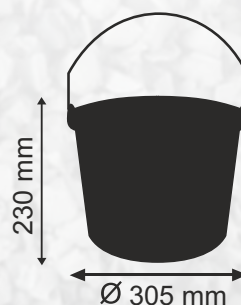

Wiadro rolnicze

STRONG KOLOR 12 L

Skala wewnętrzna
tłoczona w litrach

Indywidualny nadruk
kolorowego logo

Pakowanie
120 x 80 x 160 cm

Wymiary

INNY

**na zamówienie min. 5000 szt.

Pole nadruku