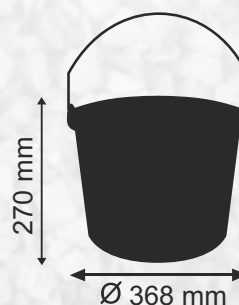

Wiadro rolnicze

STRONG KOLOR 20 L

Skala wewnętrzna
tłoczona w litrach

Indywidualny nadruk
kolorowego logo

Pakowanie
120 x 80 x 160 cm

Wymiary

INNY

**na zamówienie min. 4000 szt.

Pole nadruku