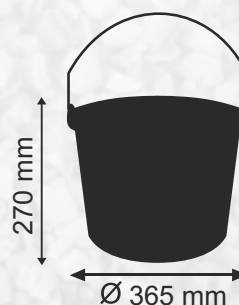

# Wiadro rolnicze

STRONG KOLOR RECYKLING 20 L

Skala wewnętrzna  
tłoczona w litrach

Indywidualny nadruk  
kolorowego logo

Pakowanie  
120 x 80 x 160 cm

540 szt.

300 kg

## Wymiary

CZARNE NIEBIESKIE ZIELONE