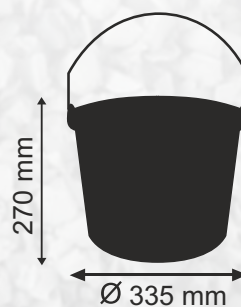

Wiadro rolnicze

STRONG KOLOR RECYKLING 16 L

Skala wewnętrzna
tłoczona w litrach

Indywidualny nadruk
kolorowego logo

Pakowanie

39 szt.

540 szt.

KG

30 kg

KG

350 kg

CZARNY NIEBIESKIE ZIELONE

Wymiary

Pole nadruku