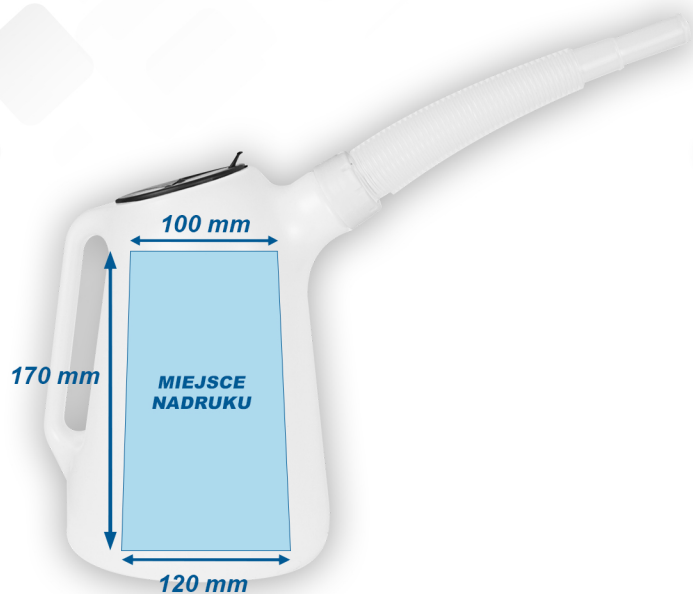

KONEWKA NA OLEJ JUMBO 5 L Z TWORZYWA PE

WYMIARY / POLE NADRUKU

MOŻLIWOŚCI ZNAKOWANIA

- Indywidualny nadruk kolorowego logo

KOLORYSTYKA

Skala tłoczona z jednostką: litry i kwarty US

Zakres pomiaru: 0~5 litrów / 0~5 US quart

Elastyczna końcówka wylewowa

Pokrywka zamykająca

Odporna na kwasy i oleje

PRZEZNACZONA DO

olejów, benzyny, nafty, niezamarzających mieszanin, płynu hamulcowego, elektrolitów

PAKOWANIE

	Ilość	Waga
 21 szt.		 8,5 kg
 168 szt.		 80 kg