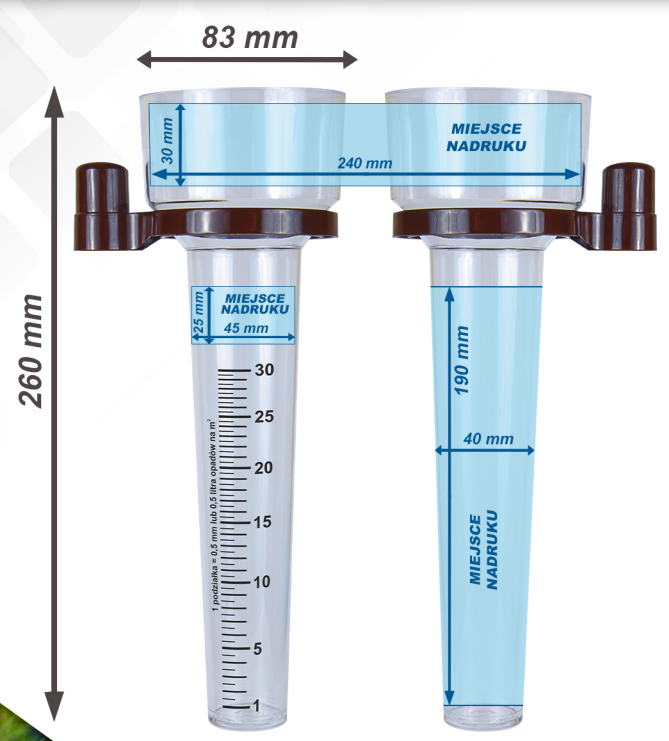

DESZCZOMIERZ RAIN-EKO

POLE NADRUKU / WYMIARY

ZASADY UŻYTKOWANIA

W ZESTAWIE

- DESZCZOMIERZ
- UCHWYT
- OPAKOWANIE WOREK FOLIOWY

MOŻLIWOŚCI ZNAKOWANIA

- Indywidualny nadruk kolorowego logo

PAKOWANIE

Ilość	Waga
50 szt.	5 kg
1400 szt.	140 kg