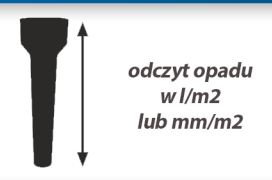

DESZCZOMIERZ RAIN-EKO

POLE NADRUKU / WYMIARY

ZASADY UŻYTKOWANIA

W ZESTAWIE

- DESZCZOMIERZ
- UCHWYT
- OPAKOWANIE WOREK FOLIOWY

MOŻLIWOŚCI ZNAKOWANIA

- Indywidualny nadruk kolorowego logo

PAKOWANIE