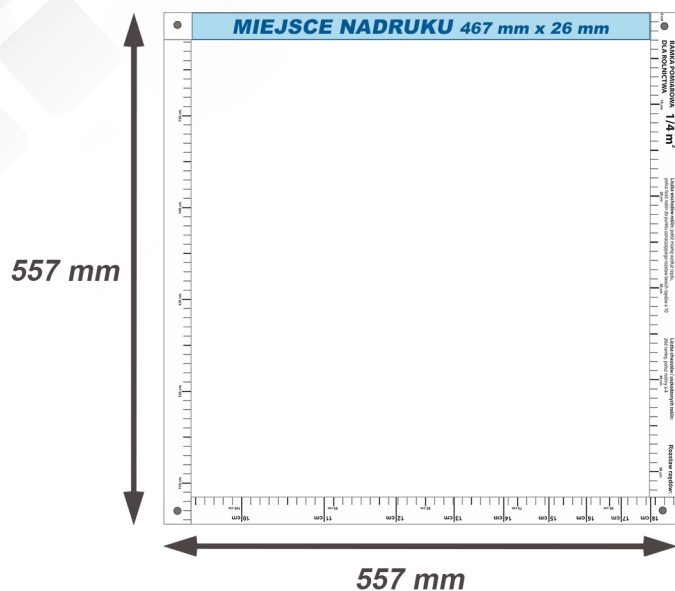

RAMKA DLA ROLNICTWA FRAME MEGA 1/4 M

WYMIARY / POLE NADRUKU

ZASTOSOWANIE

rolnictwo

łowiectwo

odszkodowania

MOŻLIWOŚCI ZNAKOWANIA

- Indywidualny nadruk kolorowego logo

- Przymiar 160 cm

- Nadrukowana instrukcja prawidłowego pomiaru

PAKOWANIE

	Ilość	Waga
	270 szt.	30 kg
	8400 szt.	840 kg