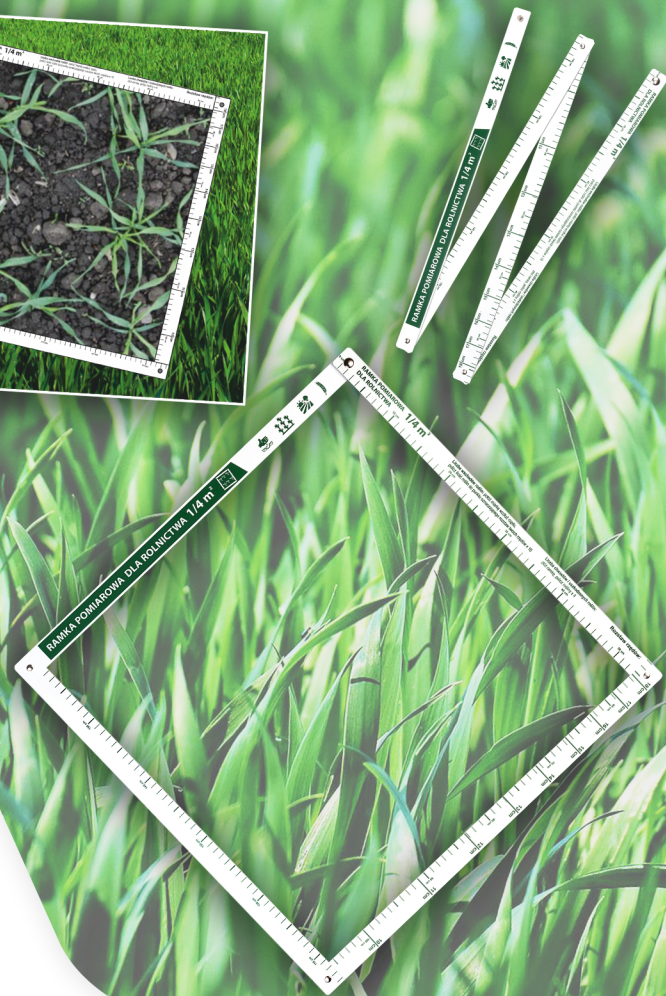

RAMKA DLA ROLNICTWA FRAME MEGA 1/4 M

WYMIARY / POLE NADRUKU

ZASTOSOWANIE

rolnictwo

łowiectwo

odszkodowania

MOŻLIWOŚCI ZNAKOWANIA

- Indywidualny nadruk kolorowego logo

- Przymiar 160 cm

- Nadrukowana instrukcja prawidłowego pomiaru

PAKOWANIE

	Ilość	Waga
	270 szt.	30 kg
	8400 szt.	840 kg