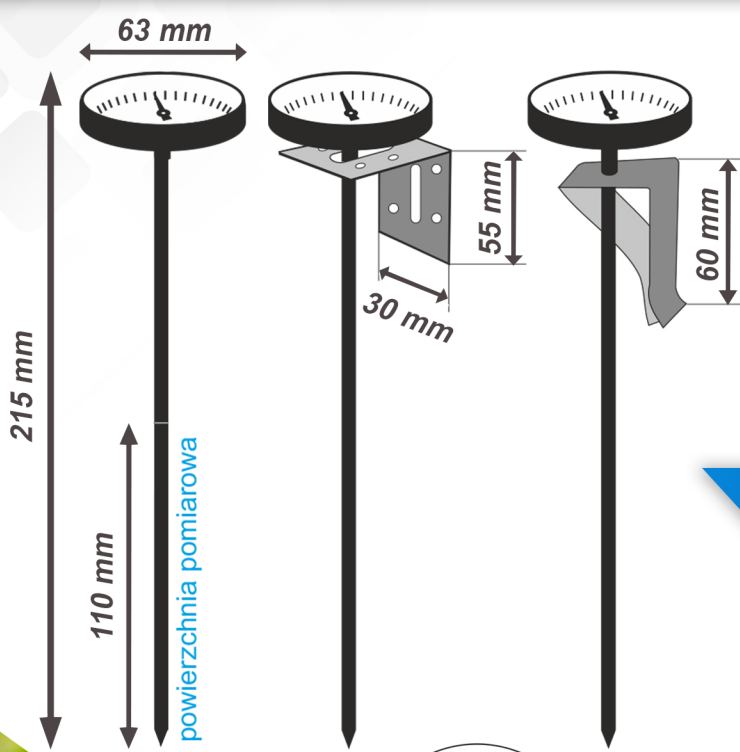

# TERMOMETR SOIL 19 PREMIUM PRO

## POLE NADRUKU / WYMIARY

uchwyt do mocowania na ścianie

uchwyt do mocowania na wiadrze