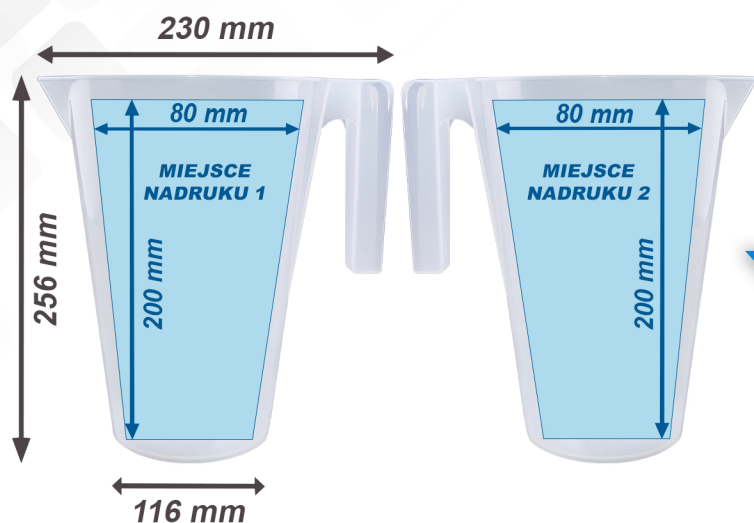

MIARKA SMART 3000 ml

POLE NADRUKU / WYMIARY

MOŻLIWOŚCI ZNAKOWANIA

- Nadruk w skali ml w standardzie

- Dowolna skala dla produktów sypkich i płynnych

- Indywidualny nadruk kolorowego logo

PAKOWANIE

| Ilość | | Waga | |
|--|--|--|--|
|  56 szt. | |  16 kg | |
|  576 szt. | |  185 kg | |
|  8x 72 szt. | | | |