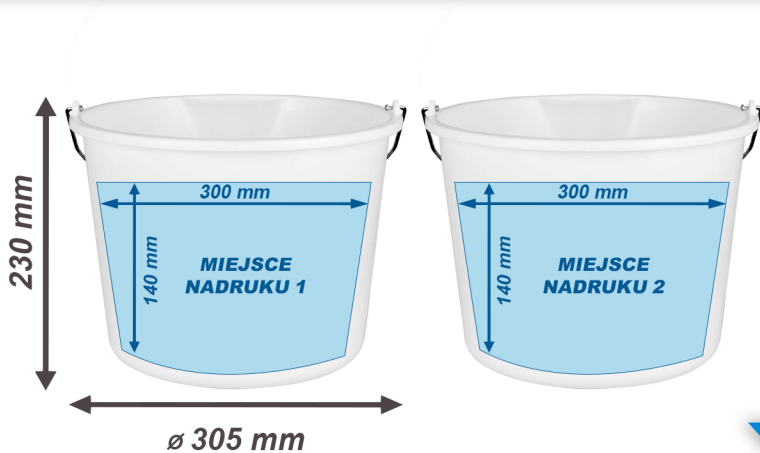

WIADRO STRONG 12 l

WYMIARY / POLE NADRUKU

KOLORYSTYKA

*zamówienie min. 5000 szt.

MOŻLIWOŚCI ZNAKOWANIA

- Skala wewnętrzna tłoczona w litrach

- Indywidualny nadruk kolorowego logo

PAKOWANIE

Ilość	Waga
 1000 szt.	 470 kg