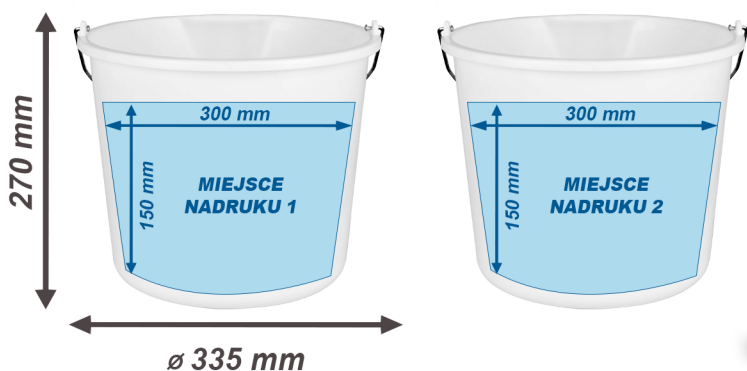

WIADRO STRONG RECYKLING 16 l

WYMIARY / POLE NADRUKU

KOLORYSTYKA

MOŻLIWOŚCI ZNAKOWANIA

- Skala wewnętrzna tłoczona w litrach

- Indywidualny nadruk kolorowego logo

PAKOWANIE

Ilość	Waga
 720 szt.	 430 kg