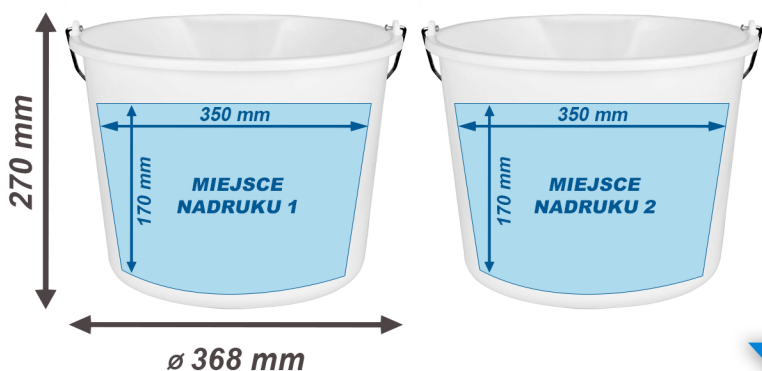

WIADRO STRONG RECYKLING 20 l

WYMIARY / POLE NADRUKU

KOLORYSTYKA

MOŻLIWOŚCI ZNAKOWANIA

- Skala wewnętrzna tłoczona w litrach

- Indywidualny nadruk kolorowego logo

PAKOWANIE

Ilość	Waga
 540 szt.	 380 kg