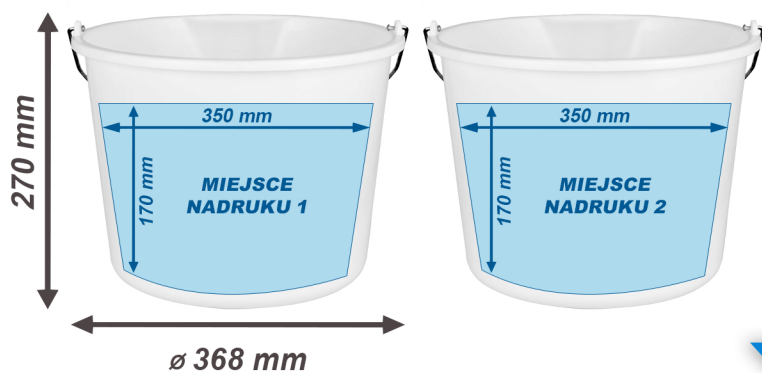

WIADRO STRONG 20 l

WYMIARY / POLE NADRUKU

KOLORYSTYKA

*zamówienie min. 3000 szt.

MOŻLIWOŚCI ZNAKOWANIA

- Skala wewnętrzna tłoczona w litrach

- Indywidualny nadruk kolorowego logo

PAKOWANIE

Ilość	Waga
 540 szt.	 380 kg