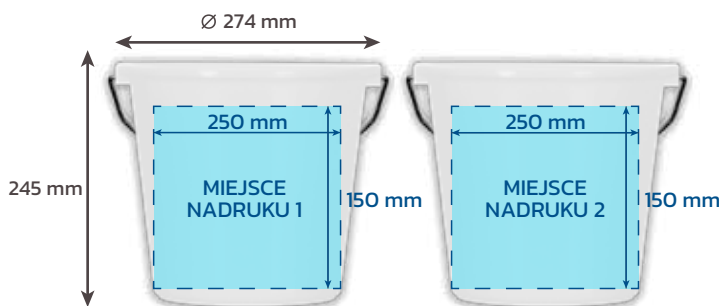

# Wiadro EKO 10 l

## Wymiary/pole nadruku

## Informacje ogólne

Data wykonania	21.10.2024
Kontakt	info@bott.pl
Nazwa produktu	Wiadro EKO 10 l
Nr katalogowy	W000010
Opis	wiadro z tworzywa sztucznego, do odmierzania produktów sypkich oraz płynnych o objętości max. 10 000 ml, wielorazowego użytku.
Kolory standardowe	MOQ 100 szt.
Kolory indywidualne	MOQ 1000 szt.

## Właściwości produktu

Marka	BOTT
Wymiary max.	H= 245 mm, Ø 274 mm
Waga	250 g
Objętość całkowita	10 000 ml
Skala	tłoczona skala w ml
Materiał (patrz na spodzie uchwytu)	Polipropylen (PP)
Pole nadruku	250/150 mm x2
Kraj pochodzenia	Polska
Kod taryfy celnej	3923 30 90
Certyfikat	Rozporządzenie REACH
Termin realizacji	ok. 2-4 tygodni