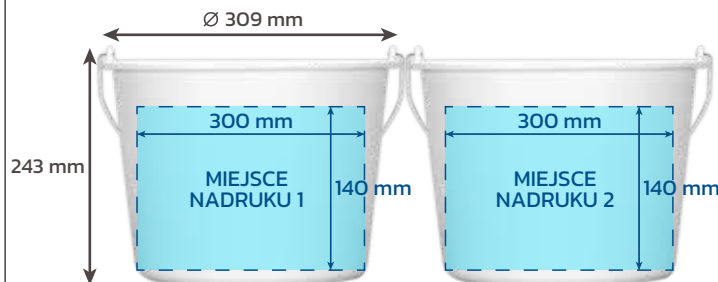

Wiadro STRONG 12 l

Karta produktu

WOOC12

Wymiary/pole nadruku

Informacje ogólne

Data wykonania	21.10.2024
Kontakt	info@bott.pl
Nazwa produktu	Wiadro STRONG KOLOR 12 l
Nr katalogowy	WOOC12
Opis	wiadro z tworzywa sztucznego, do odmierzania produktów sypkich oraz płynnych o objętości max. 12 000 ml, wielorazowego użytku.
Kolory standardowe	 Biały  Pomarańczowy  Czarny MOQ 100 szt.
Kolory indywidualne	 Różne MOQ 3000 szt.

Właściwości produktu

Marka	BOTT
Wymiary max.	H= 243 mm, Ø 309 mm
Waga	400 g
Objętość całkowita	12 000 ml
Skala	tłoczona skala w litrach
Materiał	Polipropylen (PP)  
Pole nadruku	300/140 mm x2
Kraj pochodzenia	Polska
Kod taryfy celnej	3923 30 90
Certyfikat	Rozporządzenie REACH
Termin realizacji	ok. 2-4 tygodni