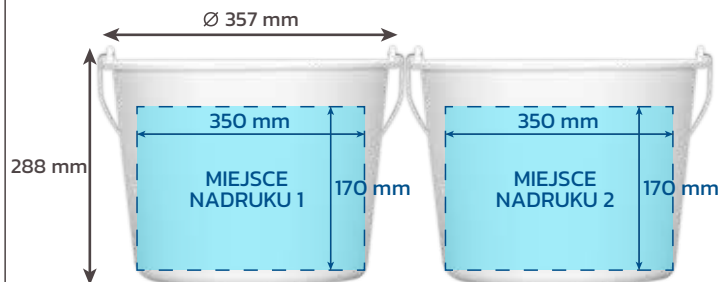

# Wiadro STRONG 20 l

## Wymiary/pole nadruku

## Informacje ogólne

Data wykonania	21.10.2024
Kontakt	info@bott.pl
Nazwa produktu	Wiadro STRONG KOLOR 20 l
Nr katalogowy	W00C20
Opis	wiadro z tworzywa sztucznego, do odmierzania produktów sypkich oraz płynnych o objętości max. 20 000 ml, wielorazowego użytku.
Kolory standardowe	<input type="checkbox"/> Biały <input type="checkbox"/> Czarny MOQ 100 szt.
Kolory indywidualne	 Różne MOQ 2000 szt.

## Właściwości produktu

Marka	BOTT
Wymiary max.	H= 288 mm, Ø 357 mm
Waga	650 g
Objętość całkowita	20 000 ml
Skala	tłoczona skala w litrach
Materiał (patrz na spodzie uchwytu)	Polipropylen (PP)  
Pole nadruku	350/170 mm x2
Kraj pochodzenia	Polska
Kod taryfy celnej	3923 30 90
Certyfikat	Rozporządzenie REACH
Termin realizacji	ok. 2-4 tygodni