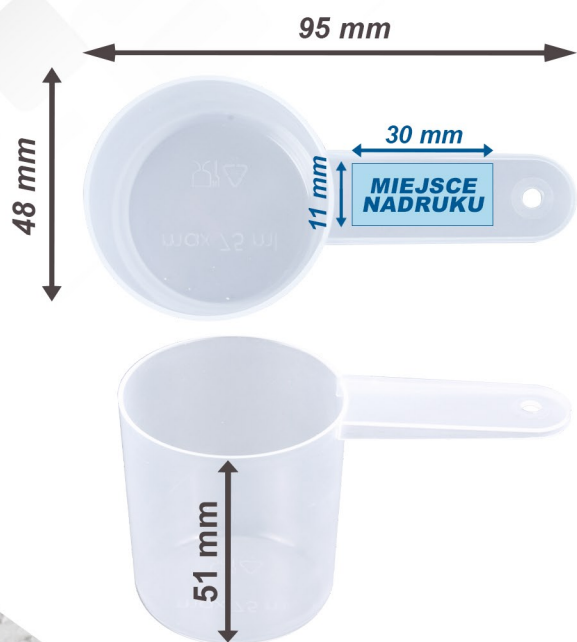

ŁYŻECZKA PIKO-S 75 ml

POLE NADRUKU / WYMIARY

MOŻLIWOŚCI ZNAKOWANIA

- Indywidualny nadruk kolorowego logo

PAKOWANIE

Ilość		Waga	
 1 000 szt.		 10 kg	
 12 000 szt.		 145 kg	
 8x 1 500 szt.			