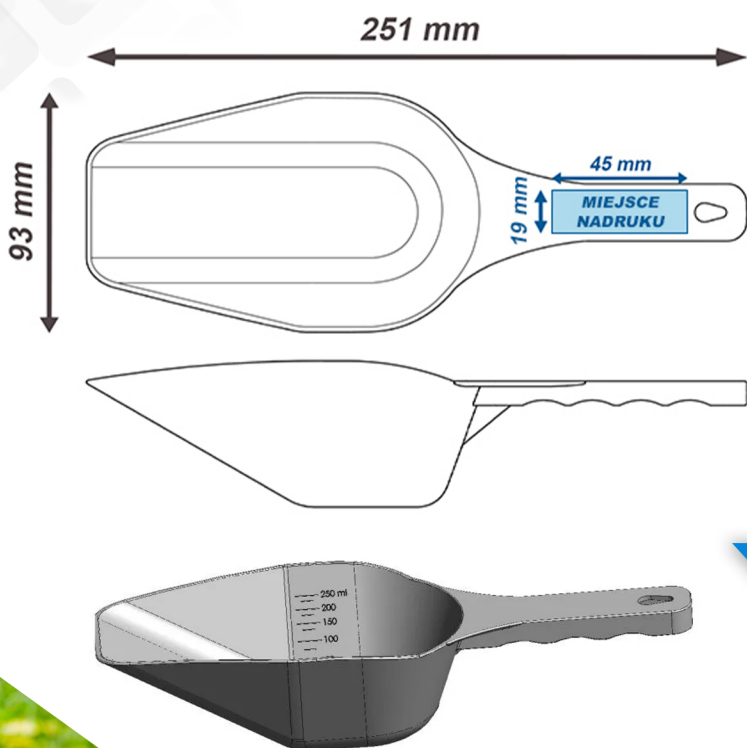

ŁOPATKA ARTHUR 500 g

POLE NADRUKU / WYMIARY

KOLORYSTYKA

*indywidualne zapytanie

MOŻLIWOŚCI ZNAKOWANIA

- Indywidualny nadruk kolorowego logo

PAKOWANIE

	Ilość	Waga
	300 szt.	16 kg
	4800 szt.	240 kg