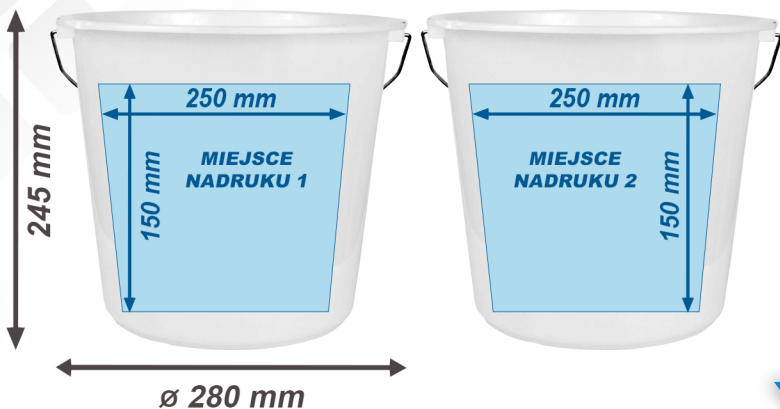

MIARKA BUCK 10 I

WYMIARY / POLE NADRUKU

KOLORYSTYKA

MLECZNY

MOŻLIWOŚCI ZNAKOWANIA

- Skala wewnętrzna tłoczona w litrach

- Indywidualny nadruk kolorowego logo

PAKOWANIE

Ilość		Waga	
 60 szt.		 15 kg	
 1000 szt.		 260 kg	