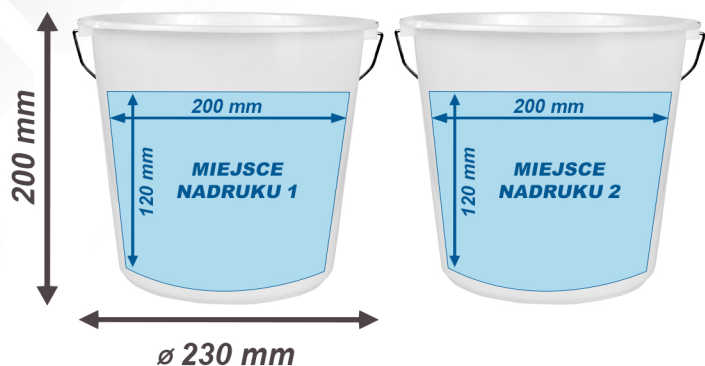

WIADRO EKO 5 l

WYMIARY / POLE NADRUKU

KOLORYSTYKA

*zamówienie min. 1000 szt.

MOŻLIWOŚCI ZNAKOWANIA

- Skala wewnętrzna tłoczona w litrach

- Indywidualny nadruk kolorowego logo

PAKOWANIE

Ilość	Waga
 1000 szt.	 180 kg