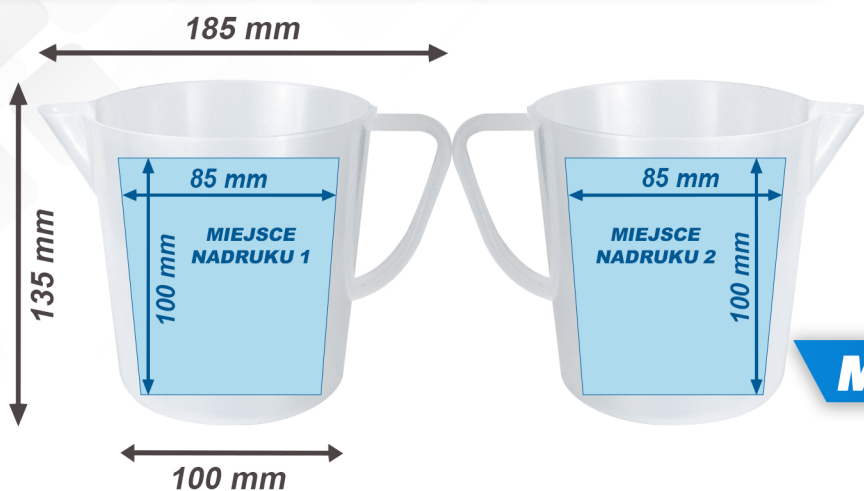

MIARKA EKO 1000 ml

WYMIARY / POLE NADRUKU

MOŻLIWOŚCI ZNAKOWANIA

- Nadruk w skali ml w standardzie

- Dowolna skala dla produktów sypkich i płynnych

- Indywidualny nadruk kolorowego logo

PAKOWANIE

	Ilość	Waga
	150 szt.	 16,5 kg
	1 344 szt.	
	8x 168 szt.	 180 kg