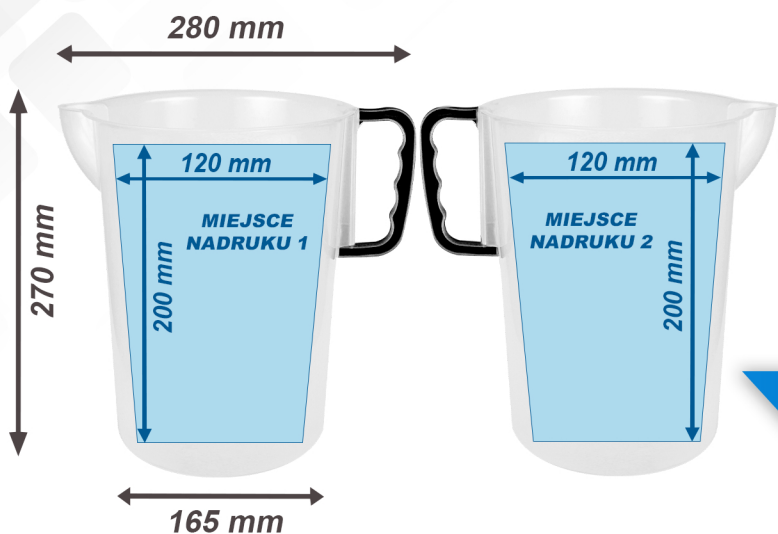

MIARKA GUSTAV 5000 ml

POLE NADRUKU / WYMIARY

KOLORYSTYKA UCHWYTU

*indywidualne zapytanie

MOŻLIWOŚCI ZNAKOWANIA

- Nadruk w skali ml w standardzie

- Dowolna skala dla produktów sypkich i płynnych

- Indywidualny nadruk kolorowego logo

PAKOWANIE

Ilość		Waga	
 42 szt.		 13 kg	
 400 szt.		 130 kg	
 8x 50 szt.			