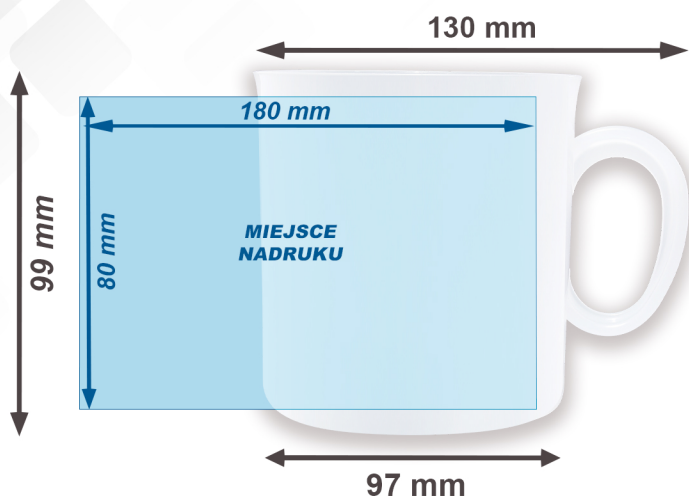

KUBEK MUG 500 ml

WYMIARY / POLE NADRUKU

MOŻLIWOŚCI ZNAKOWANIA

- Nadruk w skali ml w standardzie

- Dowolna skala dla produktów sypkich i płynnych

- Indywidualny nadruk kolorowego logo

PAKOWANIE

	Ilość	Waga
	144 szt.	9 kg
	1 680 szt.	
	8x 210 szt.	110 kg