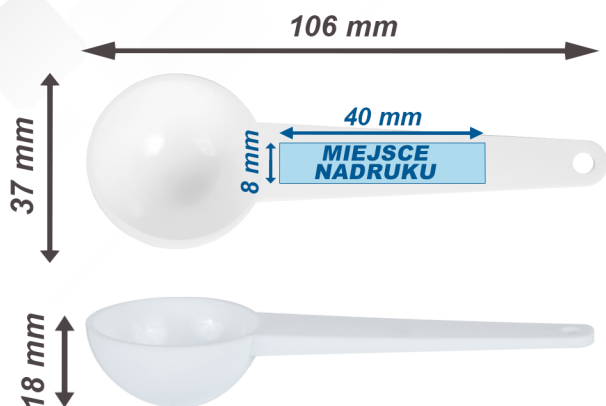

# ŁYŻECZKA PIKO 10 ml

## WYMIARY / POLE NADRUKU