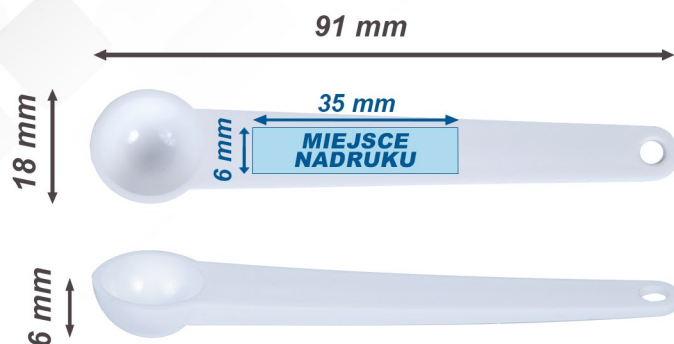

ŁYŻECZKA PIKO 1 ml

WYMIARY / POLE NADRUKU

MOŻLIWOŚCI ZNAKOWANIA

- Indywidualny nadruk kolorowego logo

PAKOWANIE

Ilość		Waga	
 15 000 szt.		 24 kg	
 160 000 szt.		 270 kg	
 8x 20 000 szt.			