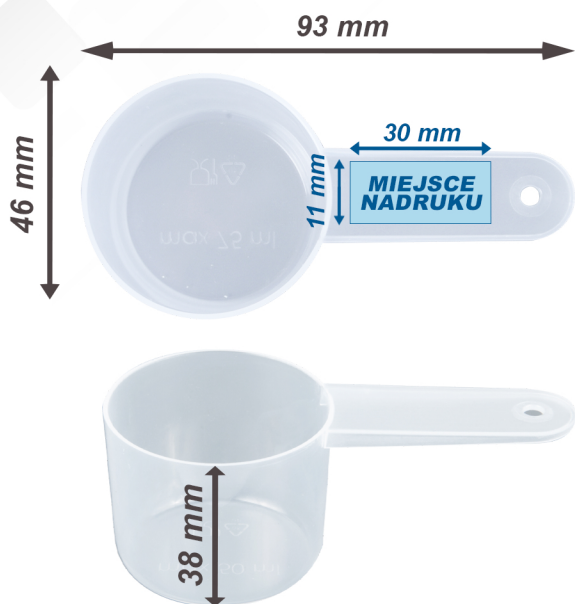

ŁYŻECZKA PIKO-S 50 ml

POLE NADRUKU / WYMIARY

MOŻLIWOŚCI ZNAKOWANIA

- Indywidualny nadruk kolorowego logo

PAKOWANIE

Ilość	Waga
 1 700 szt.	 12,5 kg
 16 000 szt.	
 8x 2 000 szt.	 150 kg