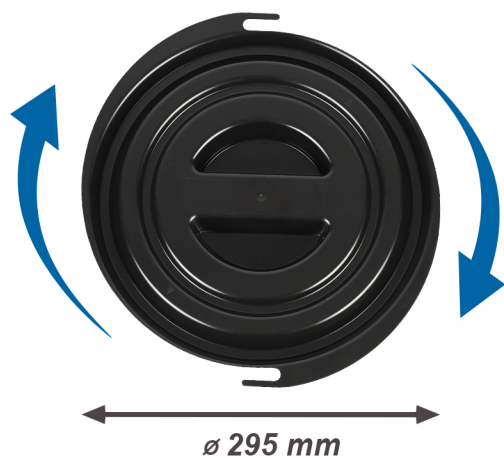

POKRYWKA LID

(KOMPATYBILNA
Z WIADRAMI 12L)

WYMIARY

KOLORYSTYKA

CZARNY

CHARAKTERYSTYKA

- Kompatybilna z wiadrami 12l
- Pokrywka z blokadą zamknięcia
- Ergonomiczny kształt
- Wykonane z polipropylenu

2.