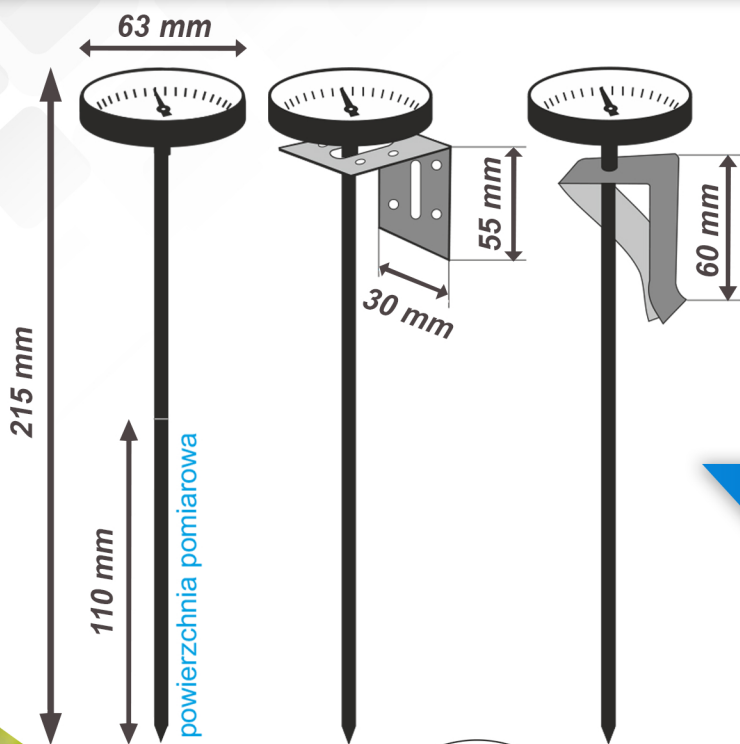

# TERMOMETR SOIL 19 PREMIUM

## POLE NADRUKU / WYMIARY

## MOŻLIWOŚCI ZNAKOWANIA

- Indywidualny nadruk kolorowego logo

- Indywidualny zakres temp. na tarczy

## PAKOWANIE

Ilość	Waga
48 szt.	8,5 kg
1344 szt.	250 kg