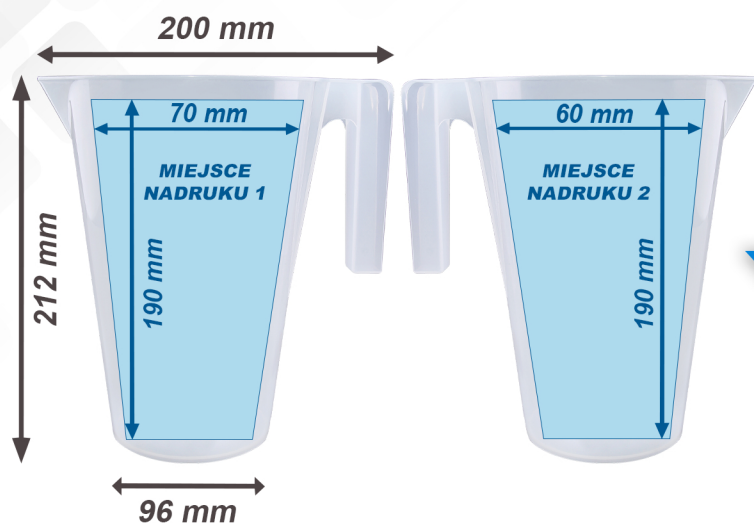

MIARKA SMART 2000 ml

POLE NADRUKU / WYMIARY

MOŻLIWOŚCI ZNAKOWANIA

- Nadruk w skali ml w standardzie

- Dowolna skala dla produktów sypkich i płynnych

- Indywidualny nadruk kolorowego logo

PAKOWANIE

| Ilość | | Waga | |
|---|--|--|--|
|  99 szt. | |  18 kg | |
|  1 216 szt. | |  210 kg | |
|  8x 152 szt. | | | |