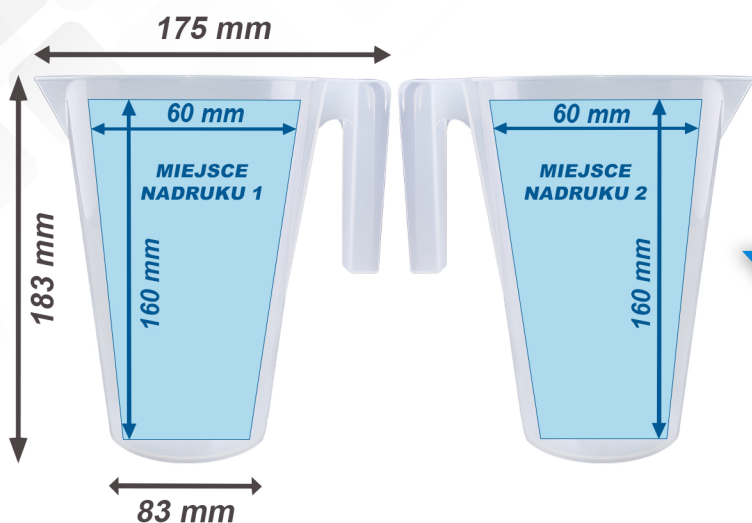

MIARKA SMART 1000 ml

WYMIARY / POLE NADRUKU

MOŻLIWOŚCI ZNAKOWANIA

- Nadruk w skali ml w standardzie

- Dowolna skala dla produktów sypkich i płynnych

- Indywidualny nadruk kolorowego logo

PAKOWANIE

Ilość		Waga	
 210 szt.		 24 kg	
 2 000 szt.		 220 kg	
 8x 250 szt.			