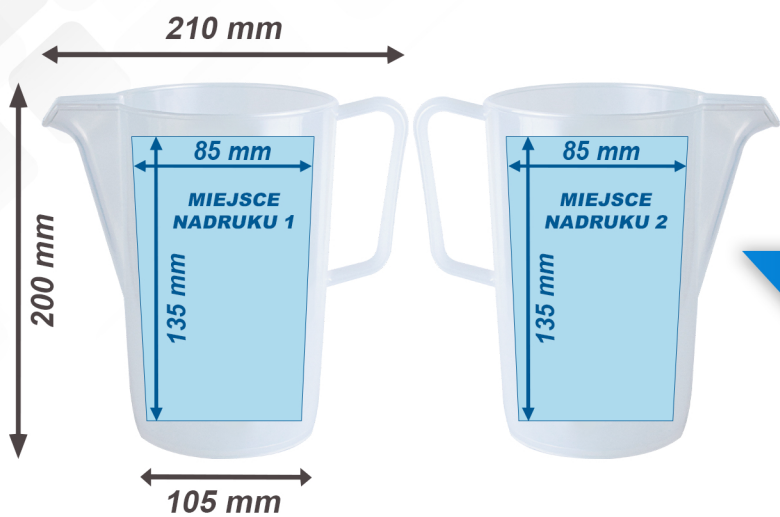

# MIARKA SOLID 1800 ml

## WYMIARY / POLE NADRUKU

## MOŻLIWOŚCI ZNAKOWANIA

- Nadruk w skali ml w standardzie

- Dowolna skala dla produktów sypkich i płynnych

- Indywidualny nadruk kolorowego logo

## PAKOWANIE

Ilość		Waga	
 60 szt.		 17,5 kg	
 768 szt.		 260 kg	
 8x 96 szt.			